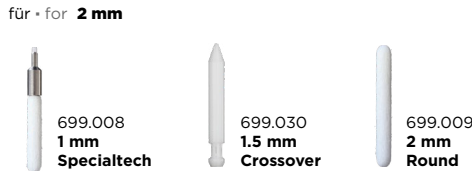

**REFILL.  
 EXCHANGE.  
 MIX.**

ZUBEHÖR / ACCESSORIES

**REFILL EXTENSION \***

für • for **4-8 mm**

für • for **15 mm**

**EXCHANGE TIPS**

für • for **4-8 mm**

für • for **15 mm**