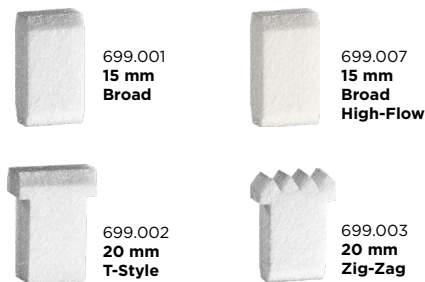

**REFILL.  
 EXCHANGE.  
 MIX.**

ZUBEHÖR / ACCESSORIES

**REFILL EXTENSION \***

für • for **4-8 mm**

für • for **15 mm**

**EXCHANGE TIPS**

für • for **4-8 mm**

für • for **15 mm**