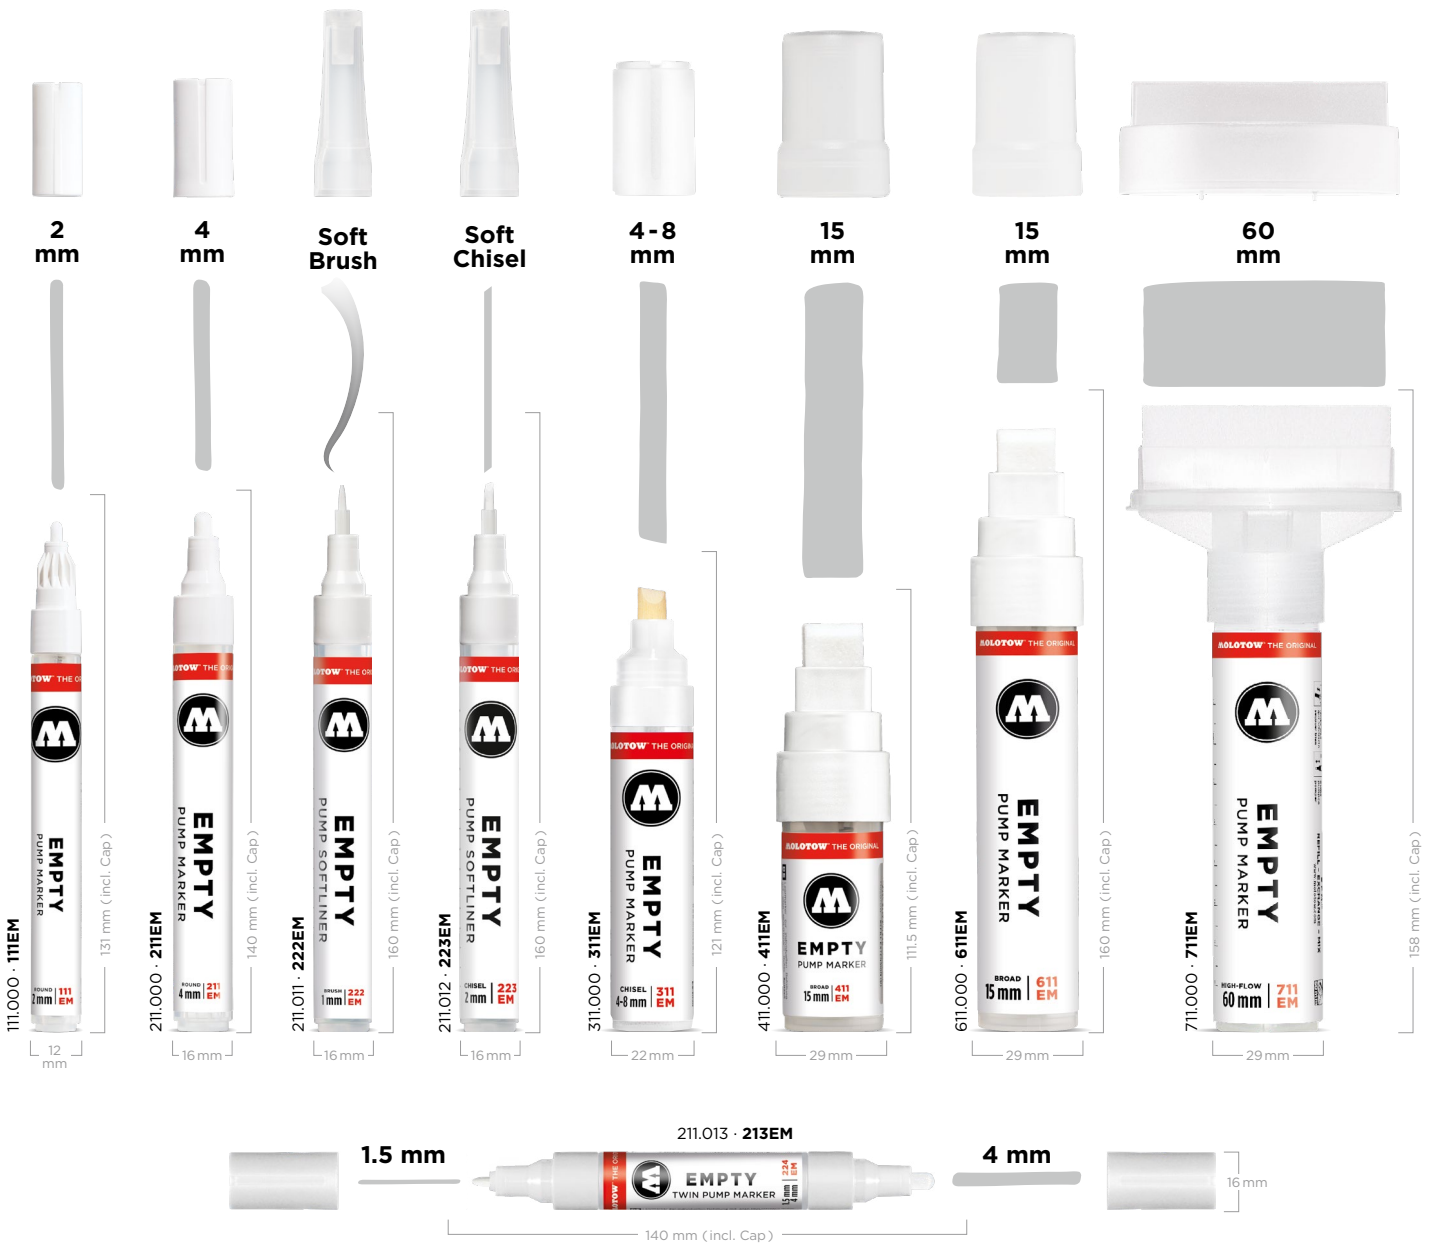

MARKER SYSTEMS > EMPTY MARKER SYSTEM  
**EMPTY PUMP MARKER**

**MADE IN GERMANY**

HAUPTMERKMALE / MAIN FEATURES

- Leermarkersystem
- kompatibel mit fast allen Tinten
- zum Mischen und Lagern eigener Farbtöne
- patentiertes Kapillarsystem, Patent Nr. DE 197 30 454 IPC B43K 8/04 (Ausnahme: 611EM, 411EM)

- gleichmäßige Farbverteilung durch FLOWMASTER™ Ventil
- wiederbefüllbar
- austauschbare Spitzen
- Made in Germany
- Füllmenge: 5 - 35 ml

- empty marker system
- compatible with nearly all inks
- for mixing and storing own color shades
- patented capillary system\*, patent no. DE 197 30 454 IPC B43K 8/04 (exception: 611EM, 411EM)

- consistent paint flow due to FLOWMASTER™ valve
- refillable
- exchangeable tips
- Made in Germany
- filling quantity: 5 - 35 ml

MARKER SYSTEMS > EMPTY MARKER SYSTEM  
**EMPTY PUMP MARKER**

SETS

200.501  
**111EM**  
 Starter Set  
 2 mm

**REFILL**

692.000  
**ONE4ALL™**  
**Refill 180 ml**  
 44 colors

693.000  
**ONE4ALL™**  
**Refill 30 ml**  
 44 colors

693.400  
**AQUA INK**  
**Refill 30 ml**  
 24 colors

693.620  
**UV-FLUORESCENT**  
**Refill 30 ml**  
 12 colors